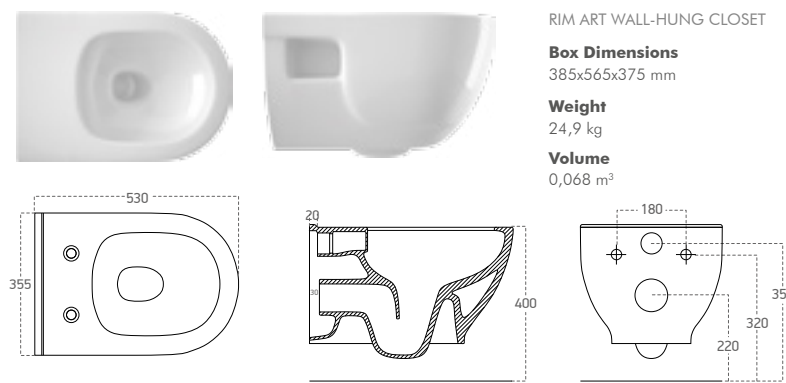

Cover Options Are Available In All Colors.

Tüm Ürün Renklerinde Kapak Seçeneği Mevcuttur.

RIM ART WALL-HUNG CLOSET

Box Dimensions
385x565x375 mm

Weight
24,9 kg

Volume
0,068 m³

RIM ART WALL-HUNG CLOSET

Box Dimensions
385x565x375 mm

Weight
24,9 kg

Volume
0,068 m³

RIM ART WALL-HUNG BIDET

Box Dimensions
560mm x 385 mm x 340 mm

Weight
22.8 kg (+ - %5)

Volume
0.060 m³

RIM ART WC SEAT COVER

PP Slim