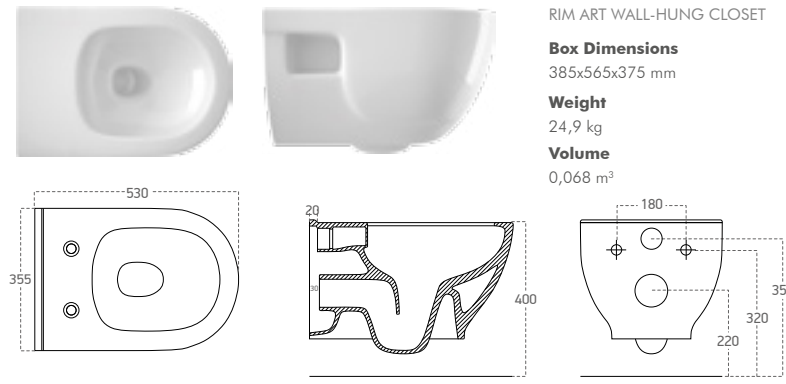

RIM ART WALL-HUNG CLOSET

53 CM

Code 100614

530x355

EN Available With Using Built-In Cistern, Mounted Using Universal Bracket For Wall Hung Elements, Can Be Combined With Soft Close Or Standard Seat Cover.

TR Arkadan Pis Su Çıkışlı, Gömme Rezervuar İle Kullanılır, Bağlantı Elemanları Ve Dirsek Kullanılarak Montaj Edilir, Yavaş Kapanan Veya Standart Kapakla Kombin Edilebilir.

GE Abwasserlass Von Hinten, Einbau Spülreservoir, Montage Mit Befestigungs Zubehör Kann Mit Absenk- Oder Standarddeckel Kombiniert werden.

53 CM

Code 100624

530x355

EN Water Inlet, Overflow Hole, Single Hole For Faucet, Washbasin Strainer (Chrome), Universal Mounted Elements

TR Arkadan Su Girişli, Su Taşma Delikli, Tek Armatür Delikli, Krom Basmalı Süzgeç, Bağlantı Elemanları İle Montaj Yapılır.

GE Zuluf Von Hinten, Mit Überlaufloch, Einhebel Armatürlloch, Verchromte Pressfilter, Montage Mit Befestigungs Zubehör.

WC SEAT COVER

EN Duroplast, Soft Close&Standart, Stainless Hinge, Easy Uninstallation, Easy Clean And Installation.

TR Duroplast, Yavaş Kapanır veya Standart Özellikli, Paslanmaz Menteşeli, Kolay Çıkarılan, Kolay Montaj ve Temizleme.

GE Duroplast, Absenk Deckel, Rostfreies Scharnier, Einfache Abmontage Und Pflegeleicht.

Cover Options Are Available In All Colors.

Tüm Ürün Renklerinde Kapak Seçeneği Mevcuttur.

RIM ART WALL-HUNG CLOSET

Box Dimensions
385x565x375 mm

Weight
24,9 kg

Volume
0,068 m³