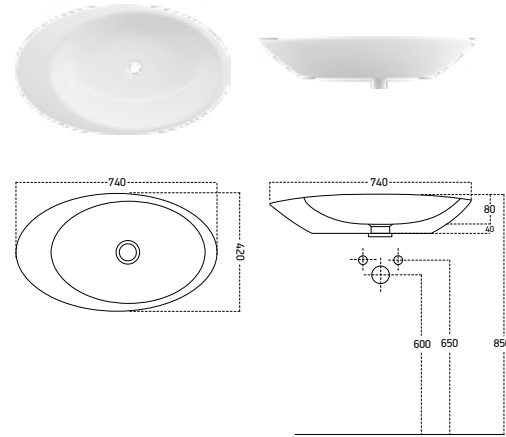

74 CM

Code 3074

Vitreous
China

Easy
Install

Water
Saving

EN Pinhole fixtures, Undisturbs water transport, Easy bench top using.

TR Armatür deliksiz, Su taşıma deliksiz, Tezgah üstü kullanımına uygundur.

GE Ohne armatür loch, Ohne Hahnloch, Aufsatzbecken

TOP COUNTER WASHBASIN

Box Dimensions

750x440x150 mm

Weight

9.00 kg

Volume

0.049 m³

EN **Using innovational and aesthetic decisions LUCCO Gocce model provides extra ordinary appearance.**

TR Banyolarda yenilikçi ve estetik çözümler sunmayı hedefleyen LUCCO, Gocce serisi ile banyonuza soradışı bir görünüm kazandırıyor.

GE Banyolarda yenilikçi ve estetik çözümler sunmayı hedefleyen LUCCO, Gocce serisi ile banyonuza soradışı bir görünüm kazandırıyor.