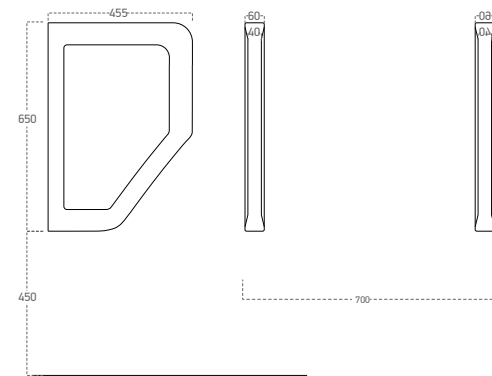

45 CM URINAL SEPARATOR

Code 100442

Vitreous China
Easy Install

EN Mounting With Special Equipment.

TR Özel Bağlantı Elemanları ile Montajlanır

GE Montage Mit Sonderausstattung.

URINAL SEPARATOR

Box Dimensions
670mm x 485 mm x 100 mm

Weight
13.0 kg (+- %5)

Volume
0.032 m³