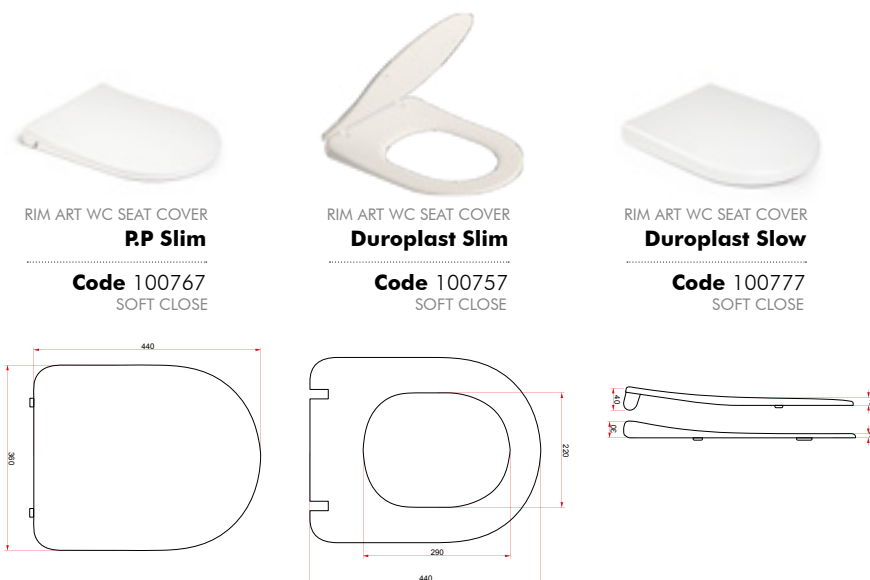

Weight
24,9 kg

Volume
0,068 m³

RIM ART WALL-HUNG BIDET

Box Dimensions
560mm x 385 mm x 340 mm

Weight
22.8 kg (+ - %5)

Volume
0.060 m³

RIM ART WC SEAT COVER

PP Slim