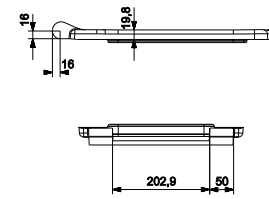

53 CM WALL-HUNG CLOSET
TAHARET DUSCH WC ODER HERKÖMLICHES WC

53 CM

Code 100412
530x365
(WITH SPOUT)

EN Hidden Spout Inlet, Under Wall, Available With Using Built-In Cistern, Mounted Using Universal Bracket For Wall Hung Elements, Can Be Combined With Soft Close Or Standard Seat Cover.

D TAHARET DUSCHWC
oder
ALS HERKÖMLICHES WC
ERHÄLTLUCH

GE Verdecktes Hygiene-Waschrohr Eingang Unter Der Befestigung, Abwasserlass Hinten, Verwendung Mit Einbau Spülreservoir, Montage Mit Befestigungs Zubehör Kann Mit Absenk- Oder Standarddeckel Kombi erbar.

WALL HUNG CLOSET
Box Dimensions
395mm x 575mm x 320 mm
Weight
26.0 kg (+- %5)
Volume
0.073 m³

53 CM

Code 100414
530x365

EN Available With Using Built-In Cistern, Mounted Using Universal Bracket For Wall Hung Elements, Can Be Combined With Soft Close Or Standard Seat Cover.

D WAND WC

GE Abwasserlass Von Hinten, Einbau Spülreservoir, Montage Mit Befestigungs Zubehör Kann Mit Absenk- Oder Standarddeckel Kombiniert werden.

WALL HUNG CLOSET
Box Dimensions
395mm x 575mm x 320 mm
Weight
26.0 kg (+- %5)
Volume
0.073 m³

BIZARRO WC SEAT COVER

EN Duroplast, Soft Close&Standart, Stainless Hinge, Easy Uninstallation, Easy Clean And Installation.

D _DUROPLAST SOFT CLOSE WC SITZE

GE Duroplast, Absenk Deckel, Rostfreies Scharnier, Einfache Abmontage Und Pflegeleicht.

Cover Options Are Available In All Colors.

Tüm Ürün Renklerinde Kapak Seçeneği Mevcuttur.

BIZARRO WC SEAT COVER
Soft Close
Code 100707

BIZARRO WC SEAT COVER
Standart
Code 100717
SOFT CLOSE

Are you ready?

TO GIVE A COLORFUL DIMENSION TO YOUR EXPECTATIONS
IN INTERIOR DESIGN

İÇ MEKAN TASARIMINDA BEKLENTİLERİNİZE RENKLİ
BİR BOYUT KATMAYA HAZIR MISINIZ?