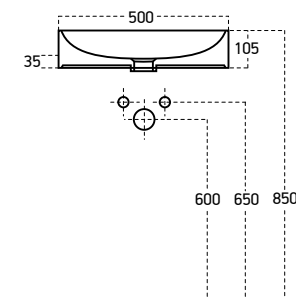

50 CM Aufsatzwaschbecken

50 CM

3050

EN Pinhole fixtures, Undisturnes water transport, Easy bench top using.

TR Armatür deliksiz, Su taşma deliksiz, Tezgah üstü kullanımına uygundur.

GE Ohne armatür loch, Ohne Hahnlock, Aufsatzbecken