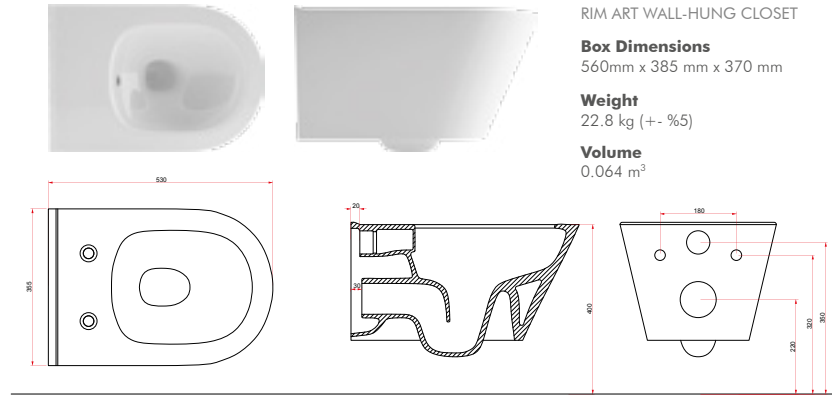

RIM ART WALL-HUNG CLOSET

53cm

Code 100314

530x355

EN Available With Using Built-In Cistern, Mounted Using Universal Bracket For Wall Hung Elements, Can Be Combined With Soft Close Or Standard Seat Cover.

TR Arkadan Pis Su Çıkışlı, Gömme Rezervuar İle Kullanılır, Bağlantı Elemanları Ve Dirsek Kullanılarak Montaj Edilir, Yavaş Kapanan Veya Standart Kapakla Kombin Edilebilir.

GE Abwasserlass Von Hinten, Einbau Spülreservoir, Montage Mit Befestigungs Zubehör Kann Mit Absenk- Oder Standarddeckel Kombiniert werden.

53cm

Code 100324

530x355

EN Water Inlet, Overflow Hole, Single Hole For Faucet, Washbasin Strainer (Chrome), Universal Mounted Elements

TR Arkadan Su Girişli, Su Taşma Delikli, Tek Armatür Delikli, Krom Basmalı Süzgeç, Bağlantı Elemanları İle Montaj Yapılır.

GE Zufuhr Von Hinten, Mit Überlaufloch, Einhebel Armatürlöcher, Verchromte Pressfilter, Montage Mit Befestigungs Zubehör.

WC SEAT COVER

EN Duroplast, Soft Close&Standart, Stainless Hinge, Easy Uninstallation, Easy Clean And Installation.

TR Duroplast, Yavaş Kapanır veya Standart Özellikli, Paslanmaz Menteşeli, Kolay Çıkarılan, Kolay Montaj ve Temizleme.

GE Duroplast, Absenk Deckel, Rostfreies Scharnier, Einfache Abmontage Und Pflegeleicht.

Cover Options Are Available In All Colors.

Tüm Ürün Renklerinde Kapak Seçeneği Mevcuttur.

RIM ART WALL-HUNG CLOSET

Box Dimensions
560mm x 385 mm x 370 mm

Weight
22.8 kg (+- %5)

Volume
0.064 m³