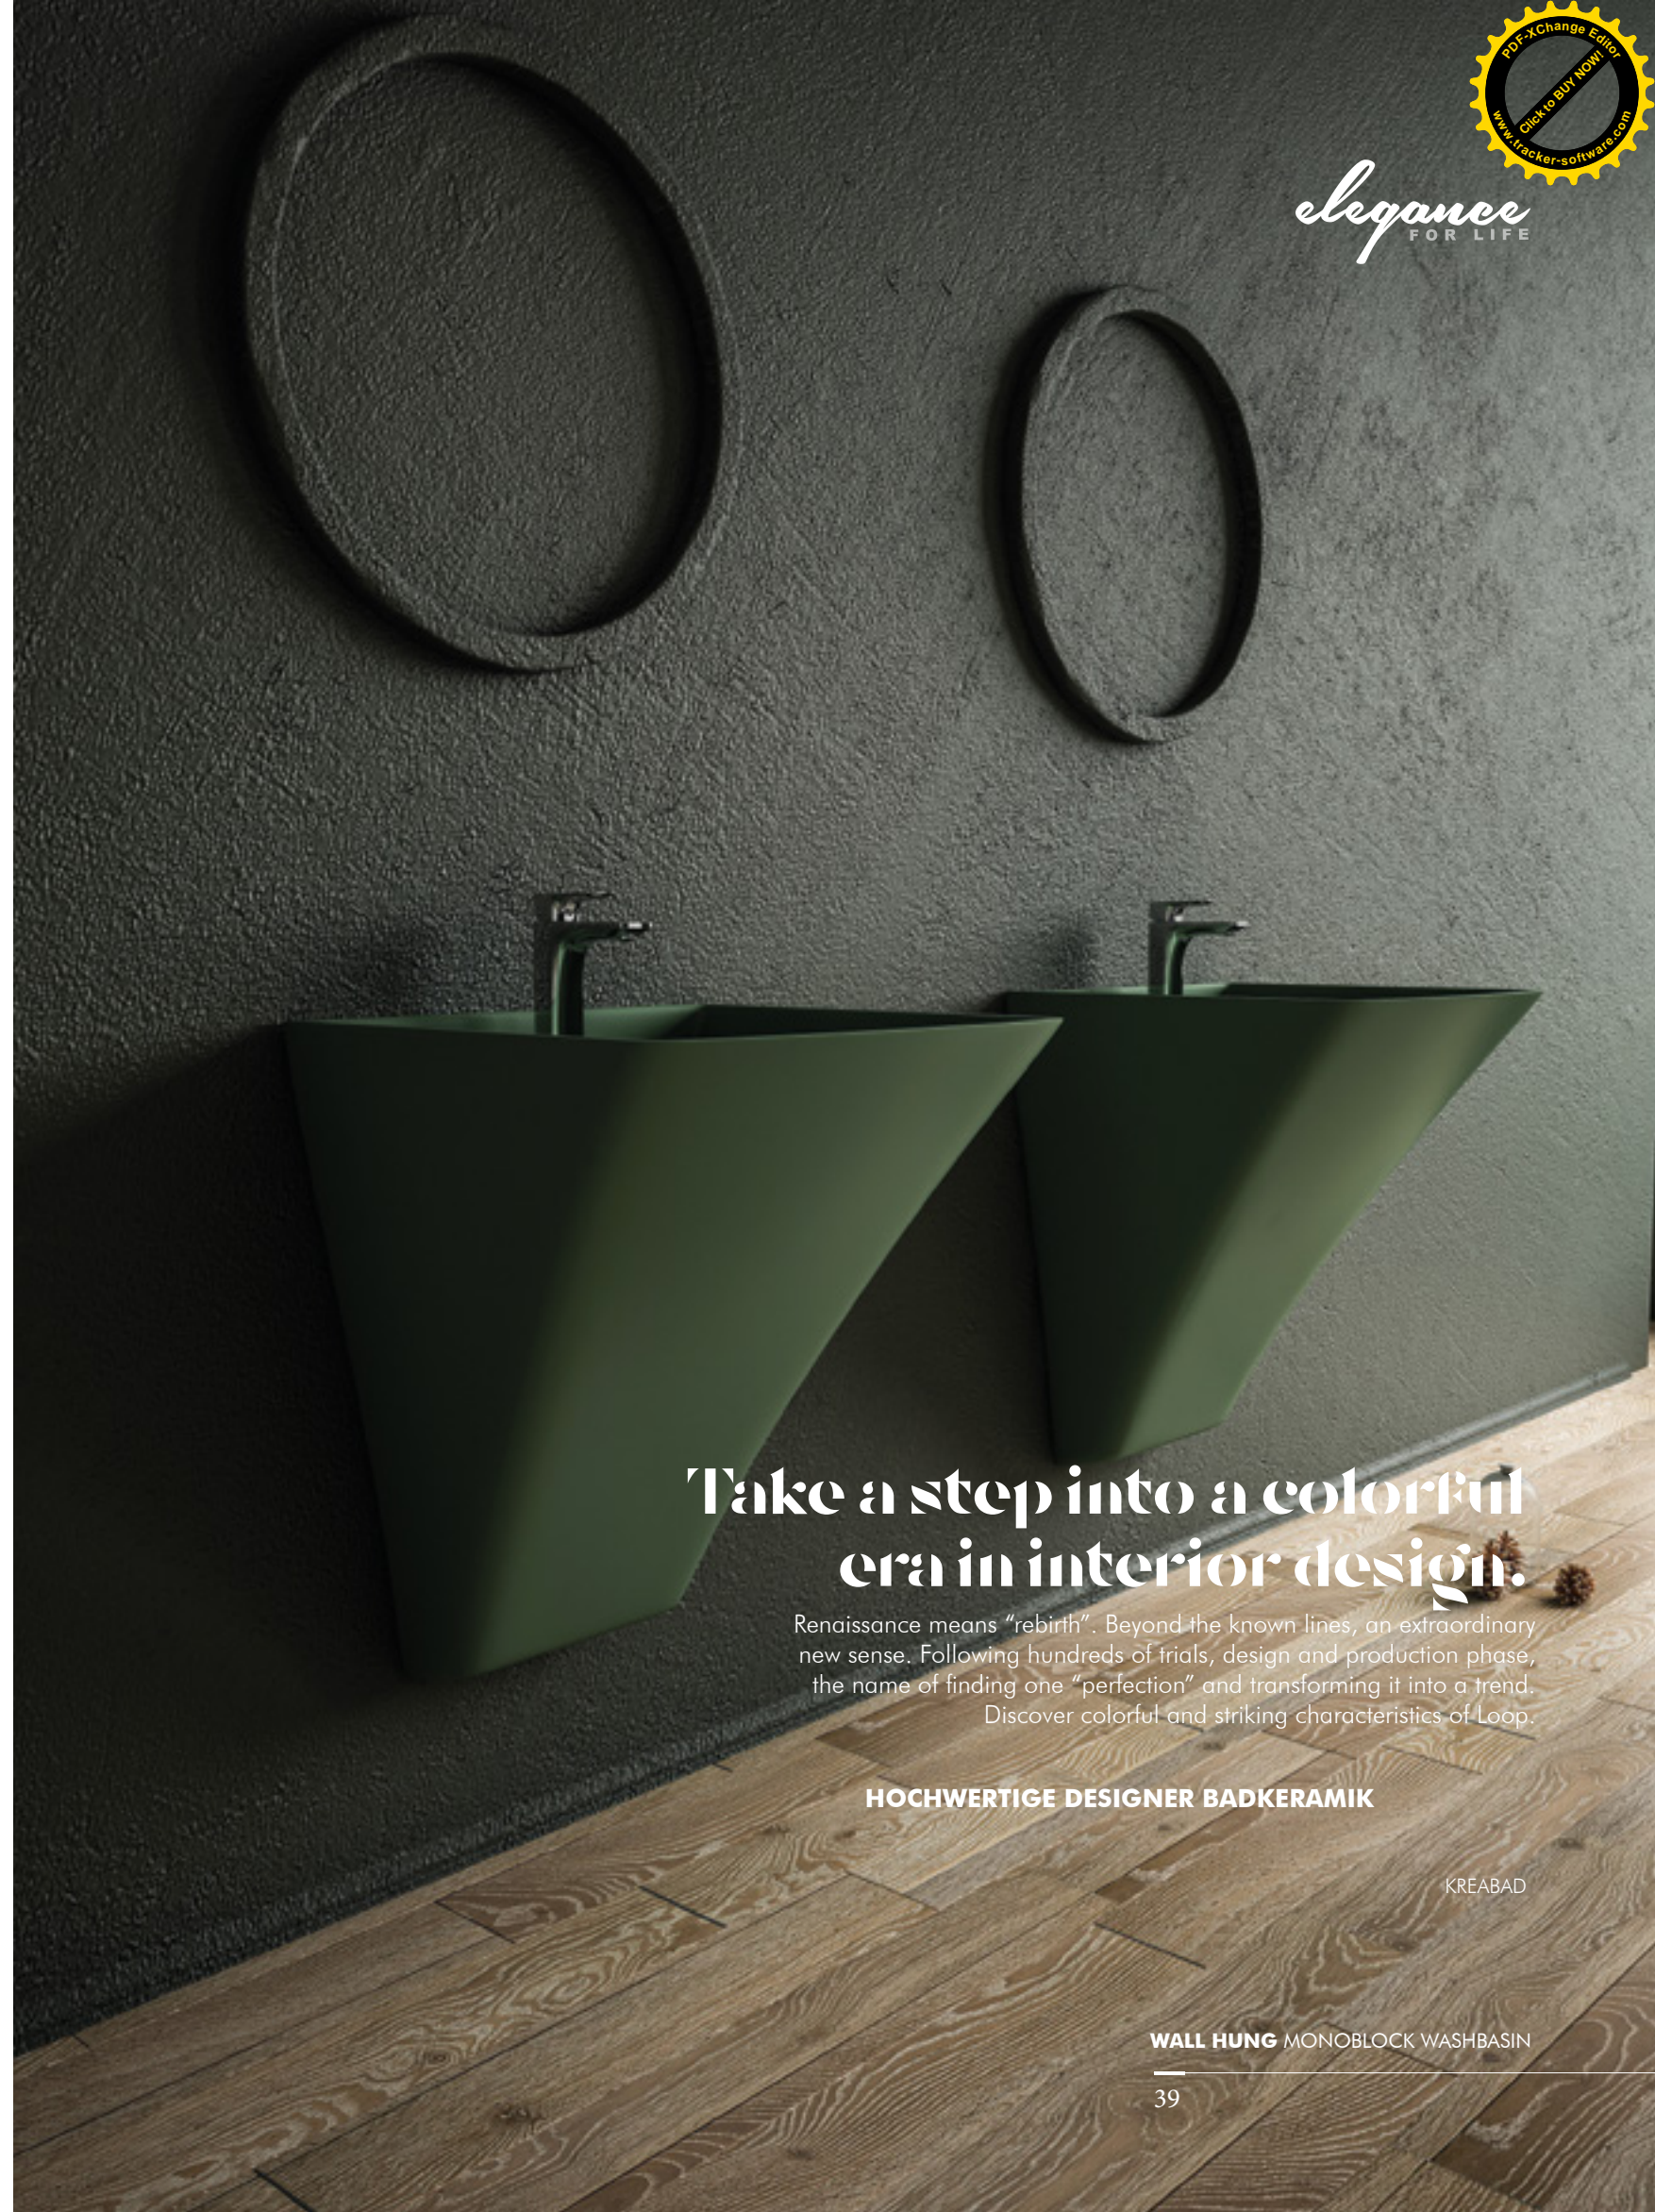

**KREABAD
SPÜLRANDLOS**

SPÜLRANDES WC MIT SPRITZSCHUTZ

RIM-ART TECHNOLOGY

elegance
FOR LIFE

LOOP

50 CM WALL-HUNG / MONOBLOCK WASHBASIN
50 CM ASMA MONOBLOK WASCHBECKEN

www.KREABAD.de

Take a step into a colorful era in interior design.