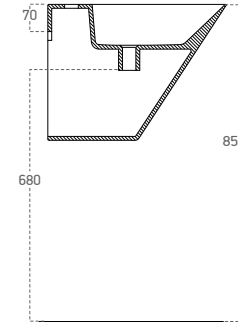

The new trend of city culture: luminescence

In a house, restaurant, gym, touristic facility and public use areas. Leave your hygiene areas to its luminescence. The stage belongs to it in the coming metropolis life culture.

ŞEHİR KÜLTÜRÜNÜN YENİ TRENDİ: IŞILTI

Ev, restoran, spor salonu, turistik tesis ve tüm toplu kullanım alanlarında. Hijyen alanlarınızı onun ışılına bırakın. Geleceğin metropol yaşam kültüründe sahne onun.