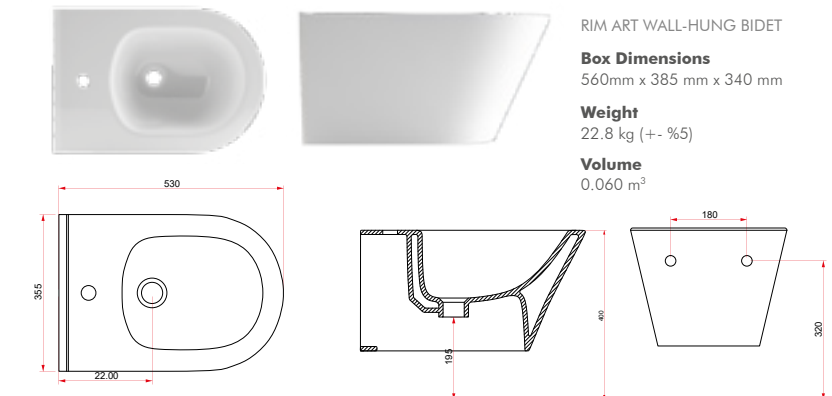

Box Dimensions
560mm x 385 mm x 340 mm

Weight
22.8 kg (+- %5)

Volume
0.060 m³