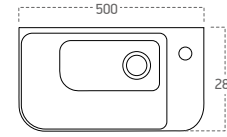

50 CM

Code 100605

500x280

EN Water Inlet, Overflow Hole, Single Hole for Faucet, Washbasin Strainer (Chrome), Universal Mounted Elements

TR Arkadan Su Girişli, Su Taşma Delikli, Tek Armatür Delikli, Krom Basmalı Süzgeç, Bağlantı Elemanları ile Montaj Yapılır.

GE Zulauf Von Hinten, Mit Überlaufloch, Einhebel Armatürloch, Verchromte Pressfilter, Die Montage Wird Mit Den Befestigungs Zubehör Bef

WALL HUNG MONOBLOCK WASHBASIN

Box Dimensions

535x315x385 mm

Weight

15.6 kg (+ - %5)

Volume

0.64 m³

EN **Primo mini suspended monobloc sink with it's new design and new model can be compotible for the small spaces.**

It is the best choice for the small spaces!

TR Primo mini monoblok lavabo eski alışkanlıkların yerine yeni tasarım ve modeliyle en küçük mekanlarda bile uyum sağlamada sektörün ihtiyacı olan Primo mini asma monoblok lavaboyu sizlere öneriyor.

Küçük mekanlar için kesin çözüm.

GE *Primo mini Monoblok Waschbecken wird ihre Alten Gewohnheiten ersetzen und mit ihrem neuen deign und model sich kleinen räumen hervorragend reinpassen. Primo mini Monoblok Waschbecken wird ihrem Bedürfnissen ansprechen.*

Exakte Lösung für kleine Räume.

Totally outstanding.

With its sizes, it will be favorite of the ones unpleased with standards and of easy likes. It will fit each place where you wish to share your extraordinary manner with your guests.

TAMAMEN SIRADIŞI

Ölçüleriyle standartlardan hazzetmeyenlerin ve kolay beğenmelerin favorisi olacak. Sıradışı yönünüzü konuklarınızla paylaşmak istediğiniz her mekana çok yakışacak.

elegance
FOR LIFE