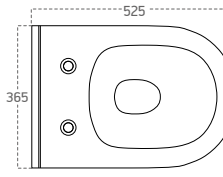

53 CM

Code 100512

525x365

(WITH SPOUT)

EN Hidden Spout Inlet, Under Wall, Available With Using Built-In Cistern, Mounted Using Universal Bracket For Wall Hung Elements, Can Be Combined With Soft Close Or Standard Seat Cover.

D SPÜLRANDLOS MIT SPRITZSCHUTZ ALS DUSCH TAHARET BIDET WC ERHÄLTICH oder ALS NORMALES TAHARET SPÜLRANDES WC ERHÄLTICH

GE Verdecktes Hygiene-Waschrohr, Abwasserlass Von Hinten, Einbau Spülreservoir, Montage Mit Befestigungs Zubehör Kann Mit Absenk Oder Standarddeckel Kombiniert werden.

Box Dimensions
370x575x370 mm

Weight
23,6 kg

Volume
0,078 m³

53 CM

Code 100514

525x365

EN Available With Using Built-In Cistern, Mounted Using Universal Bracket For Wall Hung Elements, Can Be Combined With Soft Close Or Standard Seat Cover.

TR Arkadan Pis Su Çıkışı, Gömme Rezervuar İle Kullanılır, Bağlantı Elemanları Ve Dirsek Kullanılarak Montaj Edilir, Yavaş Kapanan Veya Standart Kapakla Kombine Edilebilir.

GE Abwasserlass Von Hinten, Einbau Spülreservoir, Montage Mit Befestigungs Zubehör Kann Mit Absenk Oder Standarddeckel Kombiniert werden.

Box Dimensions
370x575x370 mm

Weight
23,6 kg

Volume
0,078 m³

WC SEAT COVER

EN Duroplast, Soft Close&Standart, Stainless Hinge, Easy Uninstallation, Easy Clean And Installation.

D WC SITZ DUROPLAST MIT ABSENKAUTOMATIK

GE Duroplast, Absenk Deckel, Rostfreies Scharnier, Einfache Abmontage Und Pflegeleicht.

Cover Options Are Available In All Colors.

Tüm Ürün Renklerinde Kapak Seçeneği Mevcuttur.

Code 100767
SOFT CLOSE

Code 100757
SOFT CLOSE

Code 100777
SOFT CLOSE

It's Superior in every matter

It is easily assembled. Moreover, with its easy installation and slowly closed cover.

**KREABAD
SPÜLRANDLOS**

SPÜLRANDES WC MIT SPRITZSCHUTZ

RIM-ART TECHNOLOGY