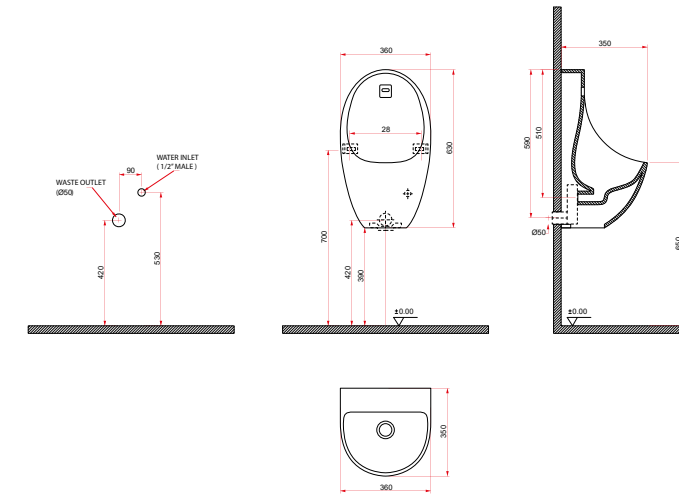

36 CM

Code 100336
630 x 360 x 350

EN All in one Urinal with photocell, Water inlet by filter faucet, Wall Drain, Mounted Photocell Unit, Mounted washing System.

TR Arkadan Su Girişli Özel Filtreli Ara Musluk Kullanılır, Arkadan Pis Su Çıkışlı, Fotosel Ünitesi Pisuvara Montajlı, Yıkama Sistemi Pisuvara Montajlı.

Box Dimensions
660mm x 390 mm x 380 mm

Weight
15.6 kg (+- %5)

Volume
0.079 m³