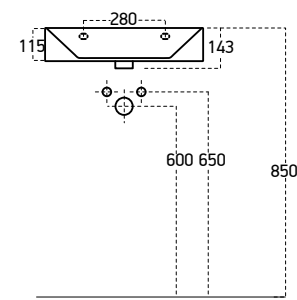

55 CM

3054

EN Water Inlet, Overflow Hole, Single Hole for Faucet, Washbasin Strainer (Chrome), Universal Mounted Elements

TR Arkadan Su Girişli, Su Taşma Delikli, Tek Armatür Delikli, Krom Basmalı Süzgeç, Bağlantı Elemanları ile Montaj Yapılır.

GE Zulauf Von Hinten, Mit Überlaufloch, Einhebel Armatürloch, Verchromte Pressfilter, Die Montage Wird Mit Den Befestigungs Zubehör Bef

TOP COUNTER WASHBASIN

Box Dimensions

150x555x500 mm

Weight

14.4 kg (+/- %5)

Volume

0.042 m³

KREABAD SANİTÄR

Useful choice for public areas

It is quite significant to put emphasis on hygiene in rush places. Cleaning could be made in a short time and easily by means of the free space left by Allecra.

TOPLU ALANLAR İÇİN KULLANIŞLI SEÇİM

İnsan trafiğinin yoğun olduğu yerlerde hijyeni önde tutmak oldukça önemli. Allecra'nın size tanıdığı serbest alan sayesinde kısa sürede ve kolayca temizlik yapılabilir.