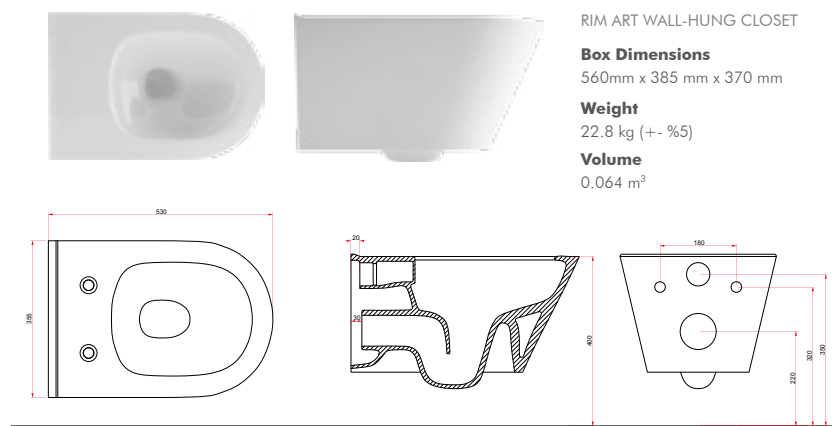

RIM ART WALL-HUNG BIDET

Box Dimensions
560mm x 385 mm x 370 mm

Weight
22.8 kg (+- %5)

Volume
0.064 m³