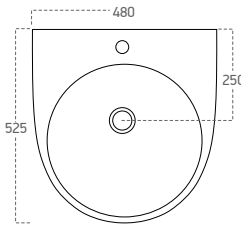

EN **LUCCO products obtain privileges for the users to use focused on hygiene, for a common living areas such as residentials, offices, schools, hospitals, shopping malls etc.**