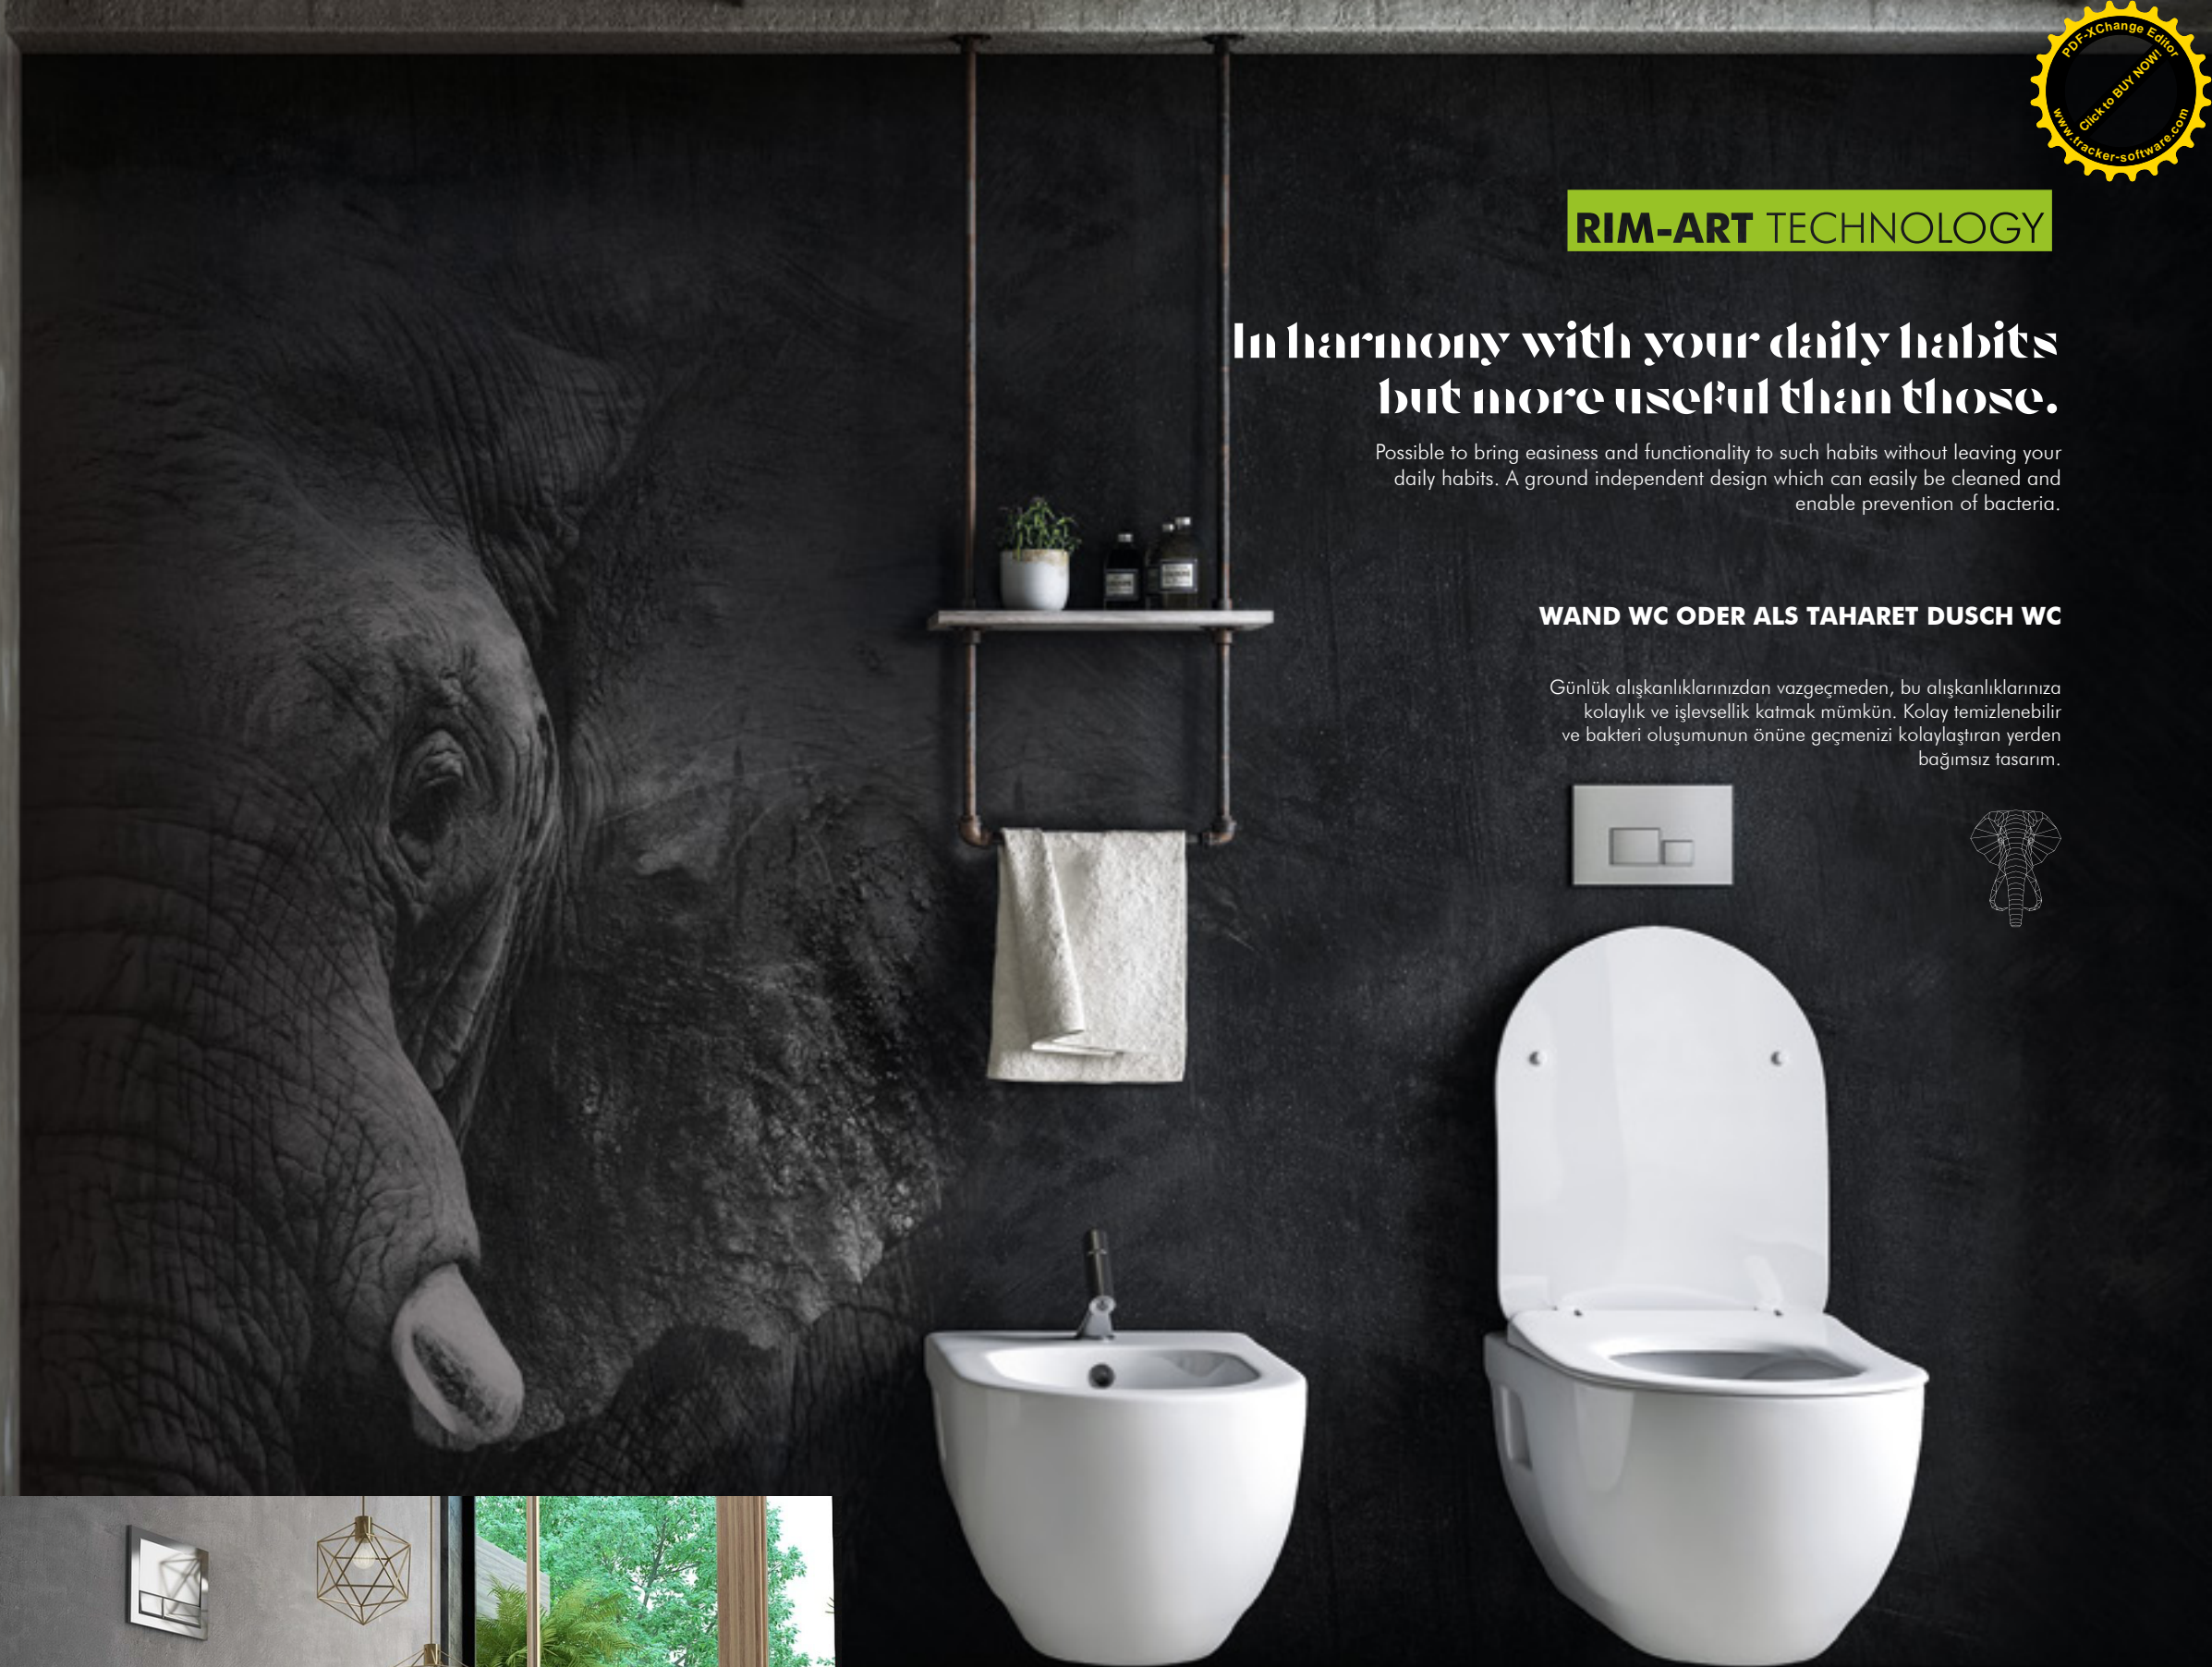

BRILLA

WALL-HUNG CLOSET & BIDET
WAND WC ODER
TA-HARET DUSCH WC

www.KREABAD.de

Elegance
FOR LIFE

SPÜLRANDLOSES WC MIT SPRITZSCHUTZ BRILLA

Naturally Inspired Pure Beauty

DIE NATÜRLICHE SCHÖNHEIT

RIM-ART TECHNOLOGY

WALL HUNG CLOSET & BIDET

elegance
FOR LIFE

2018 NEW COLLECTIONS

RIM-ART TECHNOLOGY

**In harmony with your daily habits
but more useful than those.**

Possible to bring easiness and functionality to such habits without leaving your daily habits. A ground independent design which can easily be cleaned and enable prevention of bacteria.

WAND WC ODER ALS TAHARET DUSCH WC

Günlük alışkanlıklarınızdan vazgeçmeden, bu alışkanlıklarınıza kolaylık ve işlevsellik katmak mümkün. Kolay temizlenebilir ve bakteri oluşumunun önüne geçmenizi kolaylaştıran yerden bağımsız tasarım.