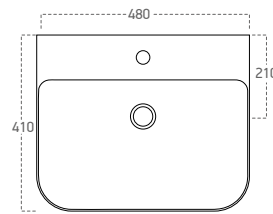

50 CM WALL-HUNG / HALF MONOBLOCK WASHBASIN
50 CM ASMA YARIM MONOBLOK LAVABO

50 CM

Code 100603

480x410

EN Water Inlet, Overflow Hole, Single Hole for Faucet, Washbasin Strainer (Chrome), Universal Mounted Elements

TR Arkadan Su Girişli, Su Taşma Delikli, Tek Armatür Delikli, Krom Basmalı Süzgeç, Bağlantı Elemanları ile Montaj Yapılır.

GE Zulauf Von Hinten, Mit Überlaufloch, Einhebel Armatürloch, Verchromte Pressfilter, Die Montage Wird Mit Den Befestigungs Zubehör Bef

WALL HUNG HALF MONOBLOCK WASHBASIN

Box Dimensions

515x440x335 mm

Weight

20.3 kg (+- %5)

Volume

0.76 m³