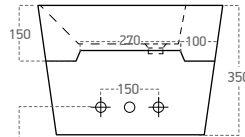

50 CM

Code 100605

500x280

EN Water Inlet, Overflow Hole, Single Hole for Faucet, Washbasin Strainer (Chrome), Universal Mounted Elements

TR Arkadan Su Girişli, Su Taşma Delikli, Tek Armatür Delikli, Krom Basmalı Süzgeç, Bağlantı Elemanları ile Montaj Yapılır.

GE Zulauf Von Hinten, Mit Überlaufloch, Einhebel Armatürloch, Verchromte Pressfilter, Die Montage Wird Mit Den Befestigungs Zubehör Bef

WALL HUNG MONOBLOCK WASHBASIN

Box Dimensions

535x315x385 mm

Weight

15.6 kg (+ - %5)

Volume

0.64 m³

EN **Primo mini suspended monobloc sink with it's new design and new model can be compotible for the small spaces.**

It is the best choice for the small spaces!

TR Primo mini monoblok lavabo eski alışkanlıkların yerine yeni tasarım ve modeliyle en küçük mekanlarda bile uyum sağlamada sektörün ihtiyacı olan Primo mini asma monoblok lavaboyu sizlere öneriyor.

Küçük mekanlar için kesin çözüm.

GE *Primo mini Monoblok Waschbecken wird ihre Alten Gewohnheiten ersetzen und mit ihrem neuen deign und model sich kleinen räumen hervorragend reinpassen. Primo mini Monoblok Waschbecken wird ihrem Bedürfnissen ansprechen.*

Exakte Lösung für kleine Räume.

Totally outstanding.

With its sizes, it will be favorite of the ones unpleased with standards and of easy likes. It will fit each place where you wish to share your extraordinary manner with your guests.

TAMAMEN SIRADIŞI

Ölçüleriyle standartlardan hazzetmeyenlerin ve kolay beğenmelerin favorisi olacak. Sıradışı yönünüzü konuklarınızla paylaşmak istediğiniz her mekana çok yakışacak.

elegance
FOR LIFE