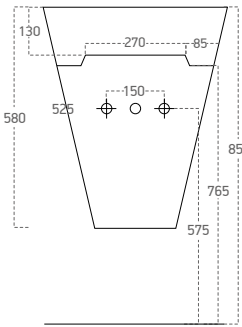

EN **LUCCO products obtain privileges for the users to use focused on hygiene, for a common living areas such as residentials, offices, schools, hospitals, shopping malls etc.**