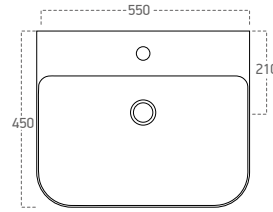

The new trend of city culture: luminescence

In a house, restaurant, gym, touristic facility and public use areas. Leave your hygiene areas to its luminescence. The stage belongs to it in the coming metropolis life culture.

ŞEHİR KÜLTÜRÜNÜN YENİ TRENDİ: IŞILTI

Ev, restoran, spor salonu, turistik tesis ve tüm toplu kullanım alanlarında. Hijyen alanlarınızı onun ışılına bırakın. Geleceğin metropol yaşam kültüründe sahne onun.