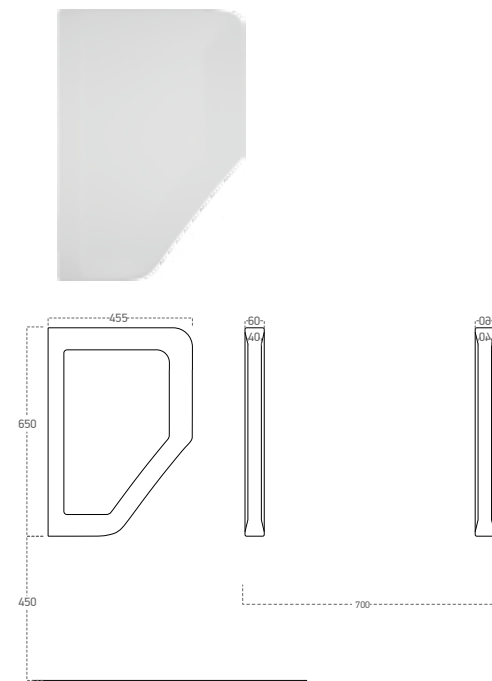

URINAL SEPARATOR

Box Dimensions

670mm x 485 mm x 100 mm

Weight

13.0 kg (+- %5)

Volume

0.032 m³

It gives color with its functions.

Photoelectric cleaning with water saving. Outstanding cleaning with minimum water consumption. Easy installation.

FUNKTION & FABRE

Rengarenk pisuvar çözümleriyle ve ara bölmelerle mekanınızın her noktası daha canlı. Sıçrama ve bakteri oluşumunun önüne geçecek ideal derinlikte.