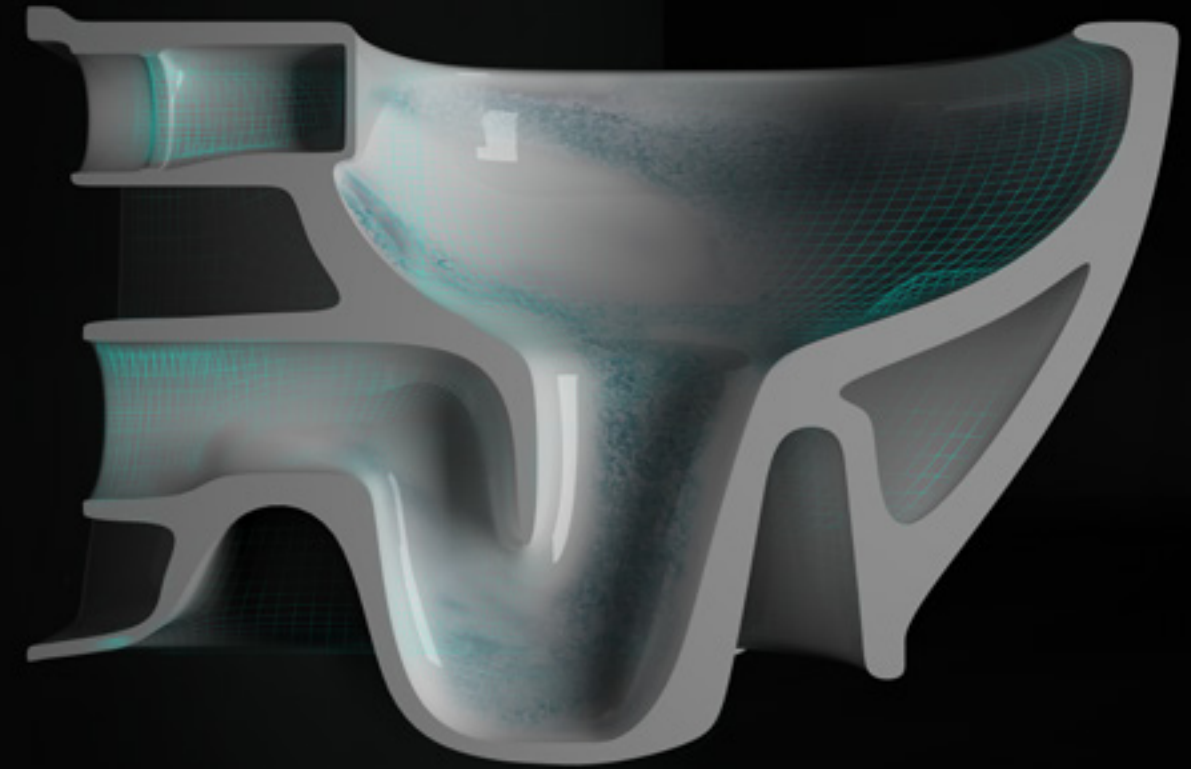

Extremely practical, easily removed, slow closing system including seat cover

Son derece pratik kolayca çıkarılıp takılabilen, yavaş kapanan kapak.

Mit einer praktischen Ein-Abmontierbaren und Soft-Close Toiletten Deckel