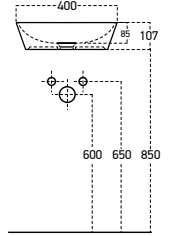

elegance
FOR LIFE

40 CM TOP COUNTER WASHBASIN

40 CM Aufsatzwaschbecken

40 CM

Code 3040

Vitreous
China

Easy
Install

Water
Saving

EN Pinhole fixtures, Undisturmes water transport, Easy bench top using.

TR Armatür deliksiz, Su taşma deliksiz, Tezgah üstü kullanımına uygundur.

GE Ohne armatür loch, Ohne Hahnlock, Aufsatzbecken

TOP COUNTER WASHBASIN

Box Dimensions
110x410x410 mm

Weight
7.00 kg

Volume
0.018 m³

Meeting the needs of everyone and everywhere

If you wish, at your own home, or if you wish, at mall, gym, airport, restaurant-café and other public areas. No matter what size your hygiene areas are, there is always a space for it considering benchtop model and its sizes. It can be easily cleaned and its surroundings are accessible easily while cleaning.

**HER YERDE VE HERKESİN
İHTİYAÇLARINA CEVAP
VERECEK ŞEKİLDE**

Dilerseniz kendi evinizde, dilerseniz alışveriş merkezi, spor salonu, hava alanı, restoran-kafe ve toplu yaşam alanlarınızda. Hijyen alanlarınızın ölçüsü ne olursa olsun tezgahüstü modeli ve ölçüleri sayesinde ona her zaman yer var. Kolay temizlenebilir, çevresi de temizlikte kolay ulaşılabilir.