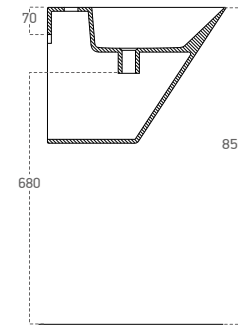

Volume

0.76 m³