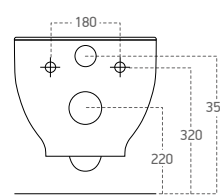

53 CM

Code 100512

525x365

(WITH SPOUT)

EN Hidden Spout Inlet, Under Wall, Available With Using Built-In Cistern, Mounted Using Universal Bracket For Wall Hung Elements, Can Be Combined With Soft Close Or Standard Seat Cover.

D SPÜLRANDLOS MIT SPRITZSCHUTZ ALS DUSCH TAHARET BIDET WC ERHÄLTICH oder ALS NORMALES TAHARET SPÜLRANDES WC ERHÄLTICH

GE Verdecktes Hygiene-Waschrohr, Abwasserlass Von Hinten, Einbau Spülreservoir, Montage Mit Befestigungs Zubehör Kann Mit Absenk Oder Standarddeckel Kombiniert werden.

Box Dimensions
370x575x370 mm

Weight
23,6 kg

Volume
0,078 m³

53 CM

Code 100514

525x365

EN Available With Using Built-In Cistern, Mounted Using Universal Bracket For Wall Hung Elements, Can Be Combined With Soft Close Or Standard Seat Cover.

TR Arkadan Pis Su Çıkışı, Gömme Rezervuar İle Kullanılır, Bağlantı Elemanları Ve Dirsek Kullanılarak Montaj Edilir, Yavaş Kapanan Veya Standart Kapakla Kombine Edilebilir.

GE Abwasserlass Von Hinten, Einbau Spülreservoir, Montage Mit Befestigungs Zubehör Kann Mit Absenk Oder Standarddeckel Kombiniert werden.

Box Dimensions
370x575x370 mm

Weight
23,6 kg

Volume
0,078 m³

WC SEAT COVER

EN Duroplast, Soft Close&Standart, Stainless Hinge, Easy Uninstallation, Easy Clean And Installation.

D WC SITZ DUROPLAST MIT ABSENKAUTOMATIK

GE Duroplast, Absenk Deckel, Rostfreies Scharnier, Einfache Abmontage Und Pflegeleicht.

Cover Options Are Available In All Colors.

Tüm Ürün Renklerinde Kapak Seçeneği Mevcuttur.

Code 100767
SOFT CLOSE

Code 100757
SOFT CLOSE

Code 100777
SOFT CLOSE

It's Superior in every matter

It is easily assembled. Moreover, with its easy installation and slowly closed cover.

**KREABAD
SPÜLRANDLOS**

SPÜLRANDES WC MIT SPRITZSCHUTZ

RIM-ART TECHNOLOGY