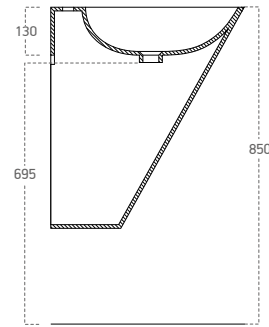

EN **LUCCO products obtain privileges for the users to use focused on hygiene, for a common living areas such as residentials, offices, schools, hospitals, shopping malls etc.**