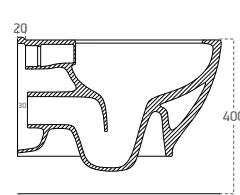

53 CM

Code 100512

525x365

(WITH SPOUT)

EN Hidden Spout Inlet, Under Wall, Available With Using Built-In Cistern, Mounted Using Universal Bracket For Wall Hung Elements, Can Be Combined With Soft Close Or Standard Seat Cover.

D SPÜLRANDLOS MIT SPRITZSCHUTZ ALS DUSCH TAHARET BIDET WC ERHÄLTICH oder ALS NORMALES TAHARET SPÜLRANDES WC ERHÄLTICH

GE Verdecktes Hygiene-Waschrohr, Abwasserlass Von Hinten, Einbau Spülreservoir, Montage Mit Befestigungs Zubehör Kann Mit Absenk Oder Standarddeckel Kombiniert werden.

Box Dimensions
370x575x370 mm

Weight
23,6 kg

Volume
0,078 m³

53 CM

Code 100514

525x365

EN Available With Using Built-In Cistern, Mounted Using Universal Bracket For Wall Hung Elements, Can Be Combined With Soft Close Or Standard Seat Cover.

TR Arkadan Pis Su Çıkışı, Gömme Rezervuar İle Kullanılır, Bağlantı Elemanları Ve Dirsek Kullanılarak Montaj Edilir, Yavaş Kapanan Veya Standart Kapakla Kombine Edilebilir.

GE Abwasserlass Von Hinten, Einbau Spülreservoir, Montage Mit Befestigungs Zubehör Kann Mit Absenk Oder Standarddeckel Kombiniert werden.

Box Dimensions
370x575x370 mm

Weight
23,6 kg

Volume
0,078 m³

WC SEAT COVER

EN Duroplast, Soft Close&Standart, Stainless Hinge, Easy Uninstallation, Easy Clean And Installation.

D WC SITZ DUROPLAST MIT ABSENKAUTOMATIK

GE Duroplast, Absenk Deckel, Rostfreies Scharnier, Einfache Abmontage Und Pflegeleicht.

Cover Options Are Available In All Colors.

Tüm Ürün Renklerinde Kapak Seçeneği Mevcuttur.

Code 100767
SOFT CLOSE

Code 100757
SOFT CLOSE

Code 100777
SOFT CLOSE

It's Superior in every matter

It is easily assembled. Moreover, with its easy installation and slowly closed cover.

**KREABAD
SPÜLRANDLOS**

SPÜLRANDES WC MIT SPRITZSCHUTZ

RIM-ART TECHNOLOGY