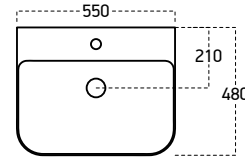

55 CM

3054

EN Water Inlet, Overflow Hole, Single Hole for Faucet, Washbasin Strainer (Chrome), Universal Mounted Elements

TR Arkadan Su Girişli, Su Taşma Delikli, Tek Armatür Delikli, Krom Basmalı Süzgeç, Bağlantı Elemanları ile Montaj Yapılır.

GE Zulauf Von Hinten, Mit Überlaufloch, Einhebel Armatürloch, Verchromte Pressfilter, Die Montage Wird Mit Den Befestigungs Zubehör Bef

TOP COUNTER WASHBASIN

Box Dimensions

150x555x500 mm

Weight

14.4 kg (+/- %5)

Volume

0.042 m³

KREABAD SANİTÄR

Useful choice for public areas

It is quite significant to put emphasis on hygiene in rush places. Cleaning could be made in a short time and easily by means of the free space left by Allecra.

TOPLU ALANLAR İÇİN KULLANIŞLI SEÇİM

İnsan trafiğinin yoğun olduğu yerlerde hijyeni önde tutmak oldukça önemli. Allecra'nın size tanıdığı serbest alan sayesinde kısa sürede ve kolayca temizlik yapılabilir.