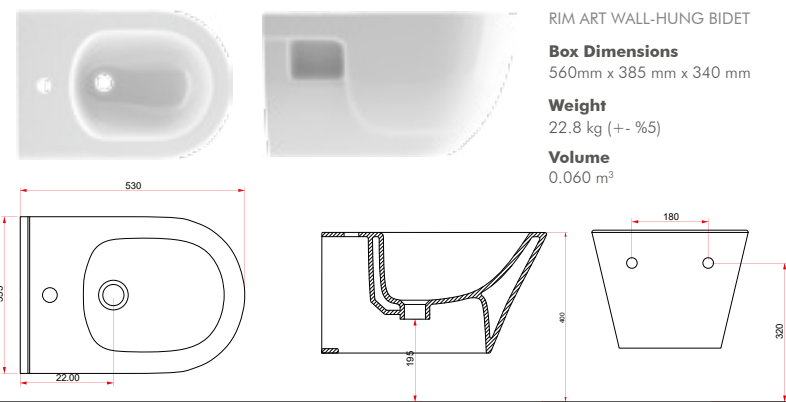

Cover Options Are Available In All Colors.

Tüm Ürün Renklerinde Kapak Seçeneği Mevcuttur.

RIM ART WALL-HUNG CLOSET

Box Dimensions
385x565x375 mm

Weight
24,9 kg

Volume
0,068 m³

RIM ART WALL-HUNG CLOSET

Box Dimensions
385x565x375 mm

Weight
24,9 kg

Volume
0,068 m³

RIM ART WALL-HUNG BIDET

Box Dimensions
560mm x 385 mm x 340 mm

Weight
22.8 kg (+ - %5)

Volume
0.060 m³

RIM ART WC SEAT COVER

PP Slim