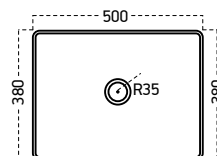

50 CM Aufsatzwaschbecken

50 CM

3050

EN Pinhole fixtures, Undisturnes water transport, Easy bench top using.

TR Armatür deliksiz, Su taşma deliksiz, Tezgah üstü kullanımına uygundur.

GE Ohne armatür loch, Ohne Hahnlock, Aufsatzbecken